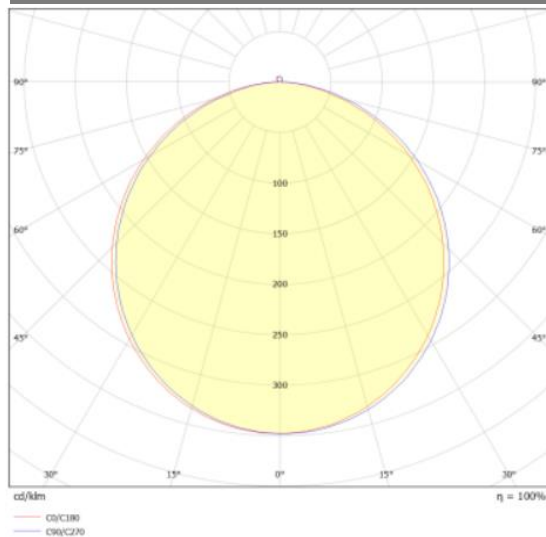

150101.948.000.040

BONA ea_110_840_400_ND

IP 54

Direkt strahlende eckige LED-Einbauleuchte mit UV-beständiger Lichtverteilung. Leuchtenkörper aus Aluminiumdruckguss. Weiss pulverbeschichtet. Werkzeuglose Montag durch Federsystem. Hohe Schutzart IP54.

Technische Daten:

Lampenlichtstrom	450 lm
Leuchtenlichtstrom	400 lm
Systemeffizienz	100 lm/W
Systemleistung	4 W
Farbwiedergabeindex	80 Ra
Farbtemperatur	4000 K
Farbtoleranz	4
Lebensdauer	50.000h (L80/B10)
Spannung	230V / 50Hz
Umgebungstemperatur	-20 ... +35 °C
Farbe	RAL9016

LVK:

Dimensionen:

Länge-L	110 mm
Breite-B	110 mm
Höhe-H	55 mm

Diese Leuchte enthält eine Lichtquelle der Energieeffizienzklasse

Letzte Änderung: Donnerstag, 30. November 2023, technische Änderungen und Irrtümer vorbehalten